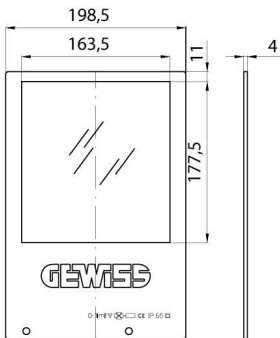

Accessorio filtro colorato (blu, rosso, verde, giallo) per HORUS 1.

Descrizione	Filtro colorato giallo	Peso (kg)	0.7
Codice Electrocod	240		

DIMENSIONALE

CURVA FOTOMETRICA

SIMBOLOGIA TECNICA