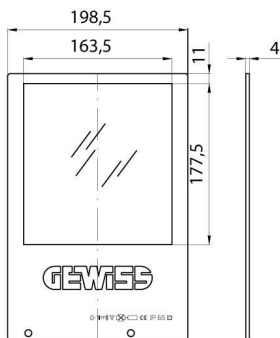

Accessorio filtro colorato (blu, rosso, verde, giallo) per HORUS 1.

Descrizione	Filtro colorato verde	Peso (kg)	0.7
Codice Electrocod	240		

DIMENSIONALE

CURVA FOTOMETRICA

SIMBOLOGIA TECNICA