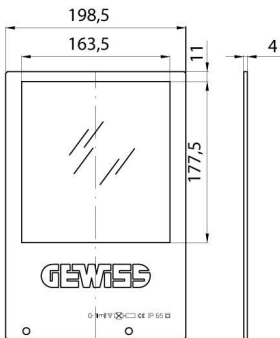

Accessorio filtro colorato (blu, rosso, verde, giallo) per HORUS 1.

Descrizione	Filtro colorato blu	Peso (kg)	0.7
Codice Electrocod	240		

DIMENSIONALE

CURVA FOTOMETRICA

SIMBOLOGIA TECNICA