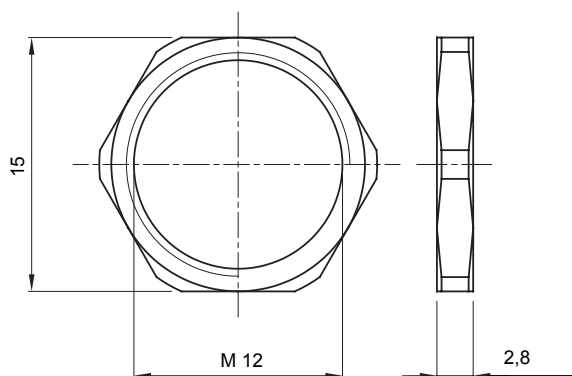

Materiale	Ottone nichelato	Descrizione	Dado di fissaggio
Filettatura	M12	Zona	1 (G) - 20 (D)
Codice Electrocod	230		

COMPORAMENTO AGLI AGENTI CHIMICI ED ATMOSFERICI

Soluzione salina	Acidi		Basi		Solventi				Olio minerale	Raggi UV
	Concentrati	Diluiti	Concentrate	Diluite	Esano	Benzolo	Acetone	Alcool etilico		
Resistente	Resistente	Resistente	Resistente	Resistente	Resistente	Resistente	Resistente	Resistente	Resistente	Resistente

DIMENSIONALE

SIMBOLOGIA TECNICA MARCHI/APPROVAZIONI