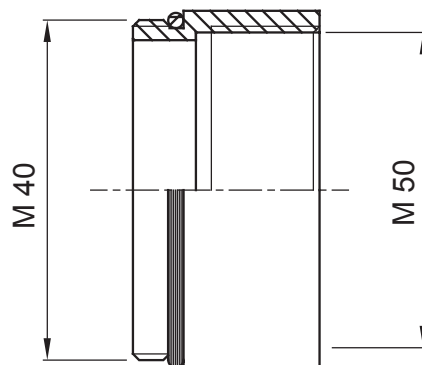

Sistema di accessori e complementi per l'installazione elettrica per la realizzazione di impianti in ambito residenziale, terziario ed industriale. Il sistema è composto da elementi di fissaggio per tubi e cavi, pressacavi, accessori per tubi rigidi (Serie RK) e guaine flessibili (Serie DF). Completano il sistema un'ampia varietà di fascette e morsettiere (Serie 52 FS e Serie 44).

Grado di protezione	IP65	Materiale	Ottone nichelato
Descrizione	Ampliatore	Filettatura	M40-M50
Filettatura maschio	M40	Filettatura femmina	M50
Temperatura di impiego	-30 +100 °C	Codice Electrocod	3651

DIMENSIONALE

SIMBOLOGIA TECNICA

MARCHI/APPROVAZIONI