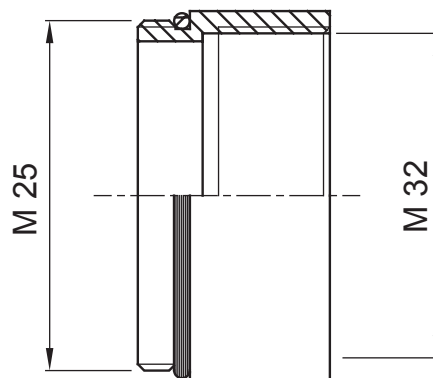

Sistema di accessori e complementi per l'installazione elettrica per la realizzazione di impianti in ambito residenziale, terziario ed industriale. Il sistema è composto da elementi di fissaggio per tubi e cavi, pressacavi, accessori per tubi rigidi (Serie RK) e guaine flessibili (Serie DF). Completano il sistema un'ampia varietà di fascette e morsettiere (Serie 52 FS e Serie 44).

Grado di protezione	IP65	Materiale	Ottone nichelato
Descrizione	Ampliatore	Filettatura	M25-M32
Filettatura maschio	M25	Filettatura femmina	M32
Temperatura di impiego	-30 +100 °C	Codice Electrocod	3651

### DIMENSIONALE