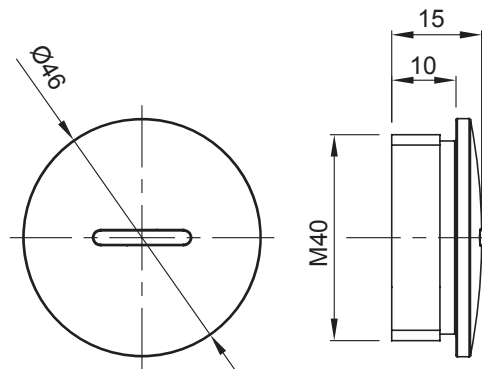

Sistema di accessori e complementi per l'installazione elettrica per la realizzazione di impianti in ambito residenziale, terziario ed industriale. Il sistema è composto da elementi di fissaggio per tubi e cavi, pressacavi, accessori per tubi rigidi (Serie RK) e guaine flessibili (Serie DF). Completano il sistema un'ampia varietà di fascette e morsettiere (Serie 52 FS e Serie 44).

| | | | |
|-------------------|-----------------|---------------------|------|
| Colore | Grigio RAL 7035 | Grado di protezione | IP65 |
| Materiale | Nylon | Passo | M40 |
| Codice Electrocod | 36B | | |

DIMENSIONALE

SIMBOLOGIA TECNICA

IP

IP65