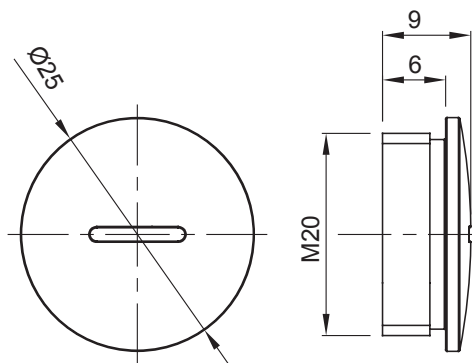

Colore	Grigio RAL 7035	Grado di protezione	IP65
Materiale	Nylon	Passo	M20
Codice Electrocod	36B		

### DIMENSIONALE