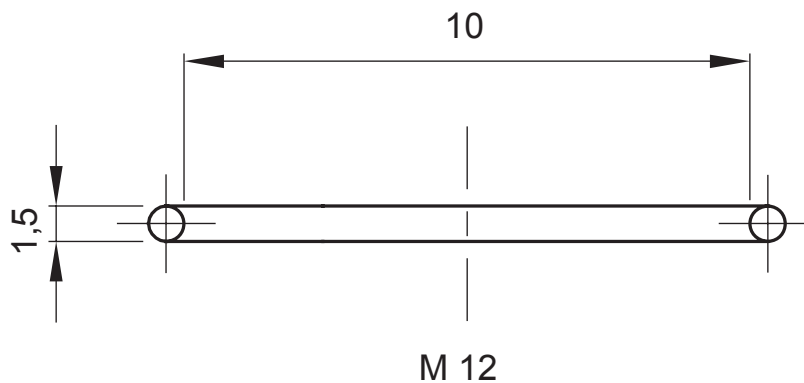

Sistema di accessori e complementi per l'installazione elettrica per la realizzazione di impianti in ambito residenziale, terziario ed industriale. Il sistema è composto da elementi di fissaggio per tubi e cavi, pressacavi, accessori per tubi rigidi (Serie RK) e guaine flessibili (Serie DF). Completano il sistema un'ampia varietà di fascette e morsettiere (Serie 52 FS e Serie 44).

Colore	Grigio RAL 7035	Grado di protezione	IP65
Materiale	Nylon	Passo	PG48
Codice Electrocod	36B		

DIMENSIONALE

SIMBOLOGIA TECNICA

IP

IP65