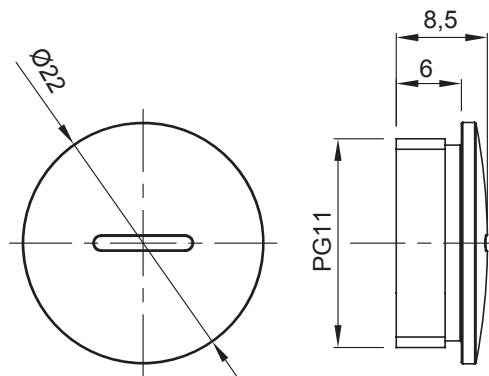

Colore	Grigio RAL 7035	Grado di protezione	IP65
Materiale	Nylon	Passo	PG11
Codice Electrocod	36B		

### DIMENSIONALE