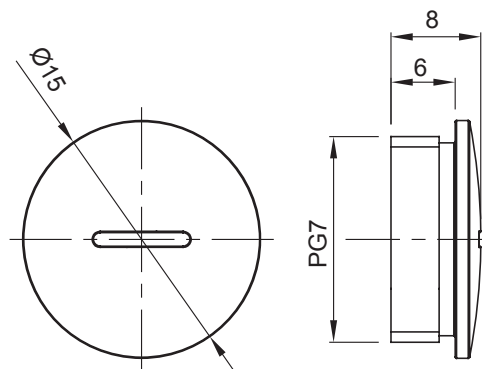

Colore	Grigio RAL 7035	Grado di protezione	IP65
Materiale	Nylon	Passo	PG7
Codice Electrocod	36B		

### DIMENSIONALE