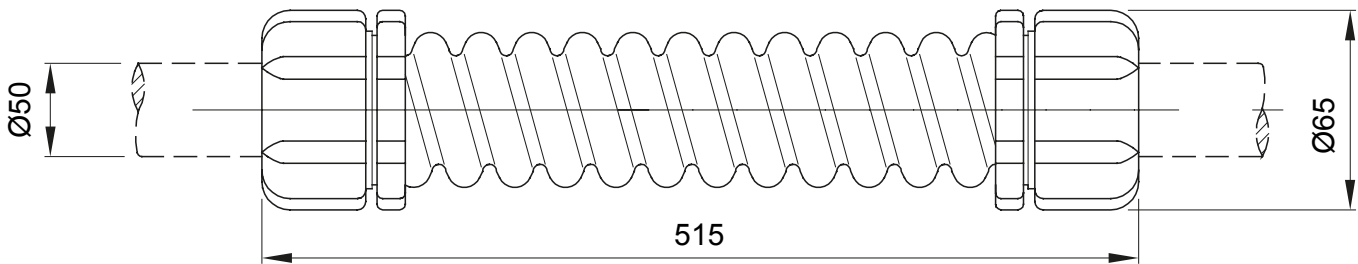

Componenti di percorso per i tubi protettivi rigidi serie RK con gradi di protezione IP40 e IP67.

Colore	Grigio RAL 7035	Grado di protezione	IP44
Lunghezza (mm)	515	Ø esterno (mm)	65
Ø interno (mm)	44.5	Per tubi Ø esterno (mm)	50
Codice Electrocod	21221		

DIMENSIONALE

SIMBOLOGIA TECNICA

IP

IP44

MARCHI/APPROVAZIONI