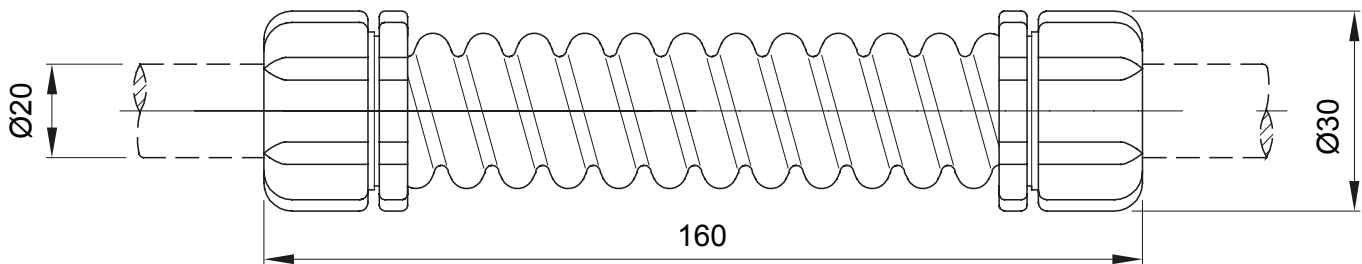

Componenti di percorso per i tubi protettivi rigidi serie RK con gradi di protezione IP40 e IP67.

|                   |                 |                         |      |
|-------------------|-----------------|-------------------------|------|
| Colore            | Grigio RAL 7035 | Grado di protezione     | IP44 |
| Lunghezza (mm)    | 160             | Ø esterno (mm)          | 30   |
| Ø interno (mm)    | 17              | Per tubi Ø esterno (mm) | 20   |
| Codice Electrocod | 21221           |                         |      |

### DIMENSIONALE