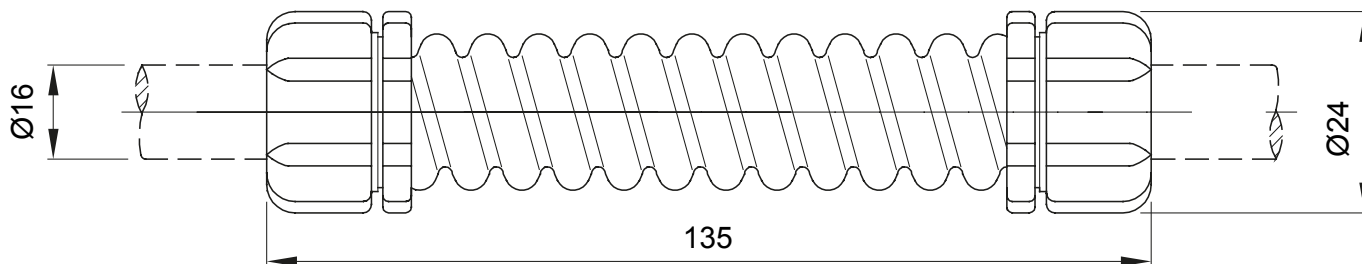

Componenti di percorso per i tubi protettivi rigidi serie RK con gradi di protezione IP40 e IP67.

Colore	Grigio RAL 7035	Grado di protezione	IP44
Lunghezza (mm)	135	Ø esterno (mm)	24
Ø interno (mm)	13	Per tubi Ø esterno (mm)	16
Codice Electrocod	21221		

### DIMENSIONALE