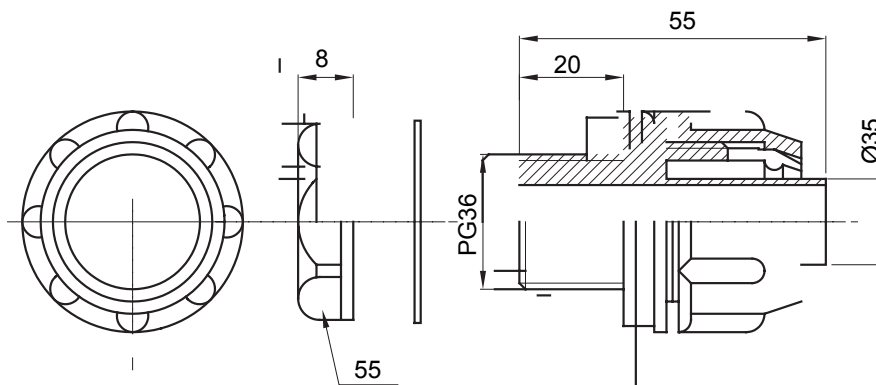

Raccordi guaina diritti o girevoli con grado di protezione IP54.

Colore	Grigio RAL 7035	Grado di protezione	IP54
Passo PG	36	Guaina Ø (mm)	35
Tipo	Fisso	Codice Electrocod	210

DIMENSIONALE

SIMBOLOGIA TECNICA