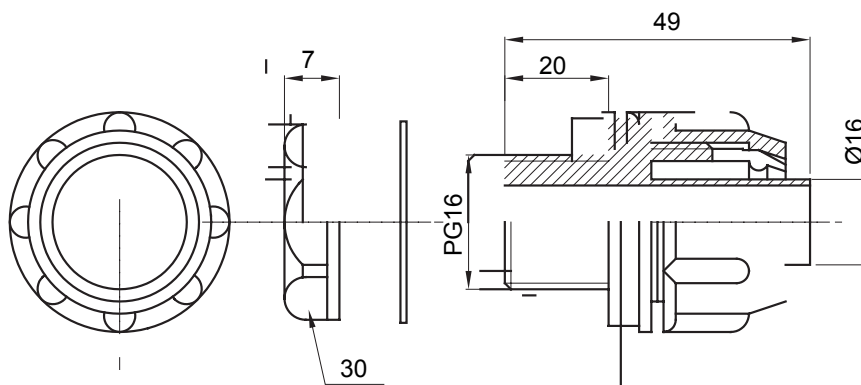

Raccordi guaina diritti o girevoli con grado di protezione IP54.

Colore	Grigio RAL 7035	Grado di protezione	IP54
Passo PG	16	Guaina Ø (mm)	16
Tipo	Fisso	Codice Electrocod	210

### DIMENSIONALE

### SIMBOLOGIA TECNICA