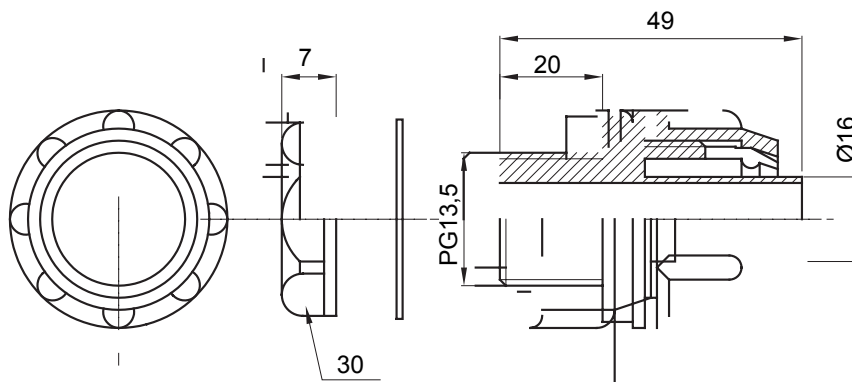

Raccordi guaina diritti o girevoli con grado di protezione IP54.

Colore	Grigio RAL 7035	Grado di protezione	IP54
Passo PG	13.5	Guaina Ø (mm)	16
Tipo	Fisso	Codice Electrocod	210

### DIMENSIONALE

### SIMBOLOGIA TECNICA