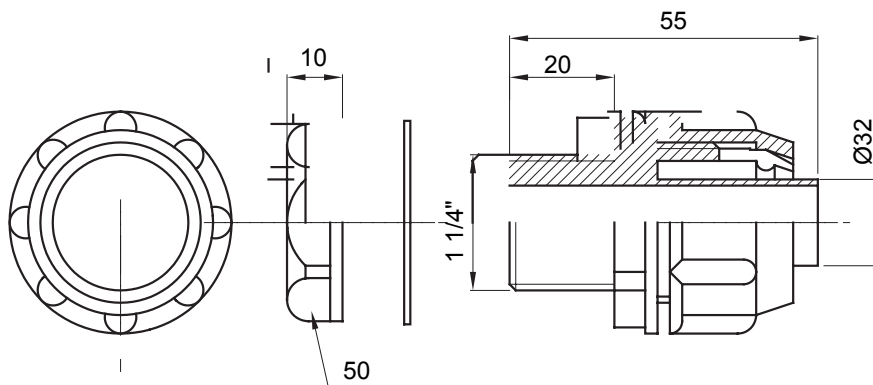

Raccordi guaina diritti o girevoli con grado di protezione IP54.

Colore	Grigio RAL 7035	Grado di protezione	IP54
Passo GAS	1 1/4"	Guaina Ø (mm)	32
Tipo	Fisso	Codice Electrocod	210

DIMENSIONALE

SIMBOLOGIA TECNICA