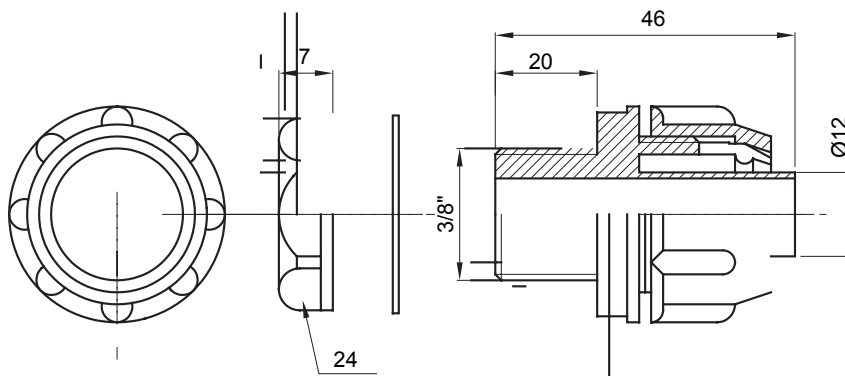

Raccordi guaina diritti o girevoli con grado di protezione IP54.

Colore	Grigio RAL 7035	Grado di protezione	IP54
Passo GAS	3/8"	Guaina Ø (mm)	12
Tipo	Fisso	Codice Electrocod	210

DIMENSIONALE

SIMBOLOGIA TECNICA