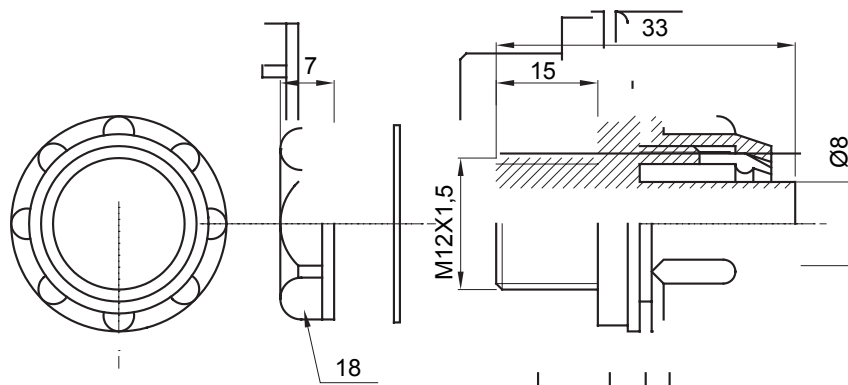

Raccordi guaina diritti o girevoli con grado di protezione IP54.

Colore	Grigio RAL 7035	Grado di protezione	IP54
Passo metrico	M12x1,5	Guaina Ø (mm)	8
Tipo	Fisso	Codice Electrocod	210

### DIMENSIONALE