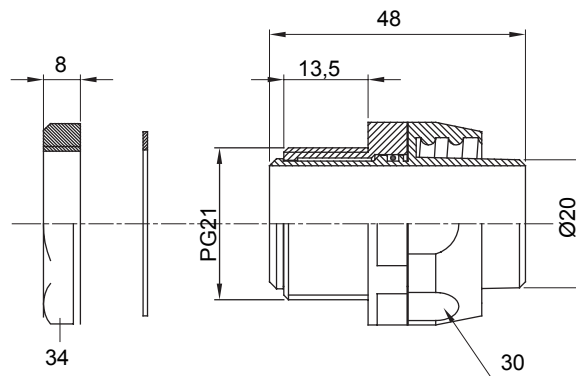

Raccordi guaina dritti o girevoli con grado di protezione IP54.

Colore	Nero RAL 9005	Grado di protezione	IP54
Passo PG	21	Guaina Ø (mm)	20
Tipo	Girevole	Codice Electrocod	210

DIMENSIONALE

SIMBOLOGIA TECNICA