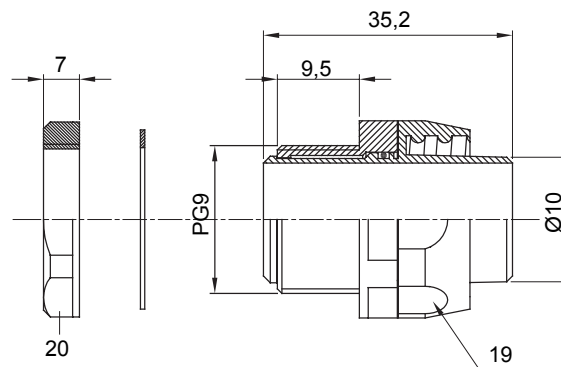

Raccordi guaina diritti o girevoli con grado di protezione IP54.

Colore	Nero RAL 9005	Grado di protezione	IP54
Passo PG	9	Guaina Ø (mm)	10
Tipo	Girevole	Codice Electrocod	210

DIMENSIONALE

SIMBOLOGIA TECNICA