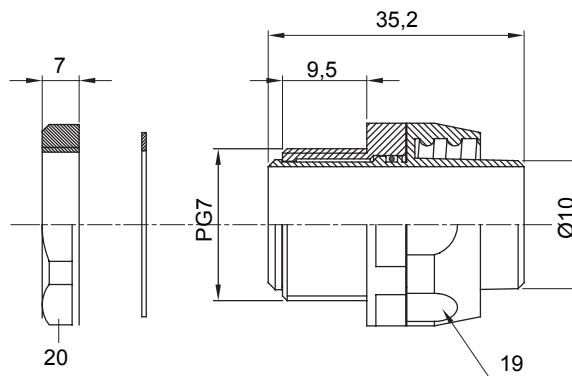

Raccordi guaina diritti o girevoli con grado di protezione IP54.

Colore	Nero RAL 9005	Grado di protezione	IP54
Passo PG	7	Guaina Ø (mm)	10
Tipo	Girevole	Codice Electrocod	210

DIMENSIONALE

SIMBOLOGIA TECNICA