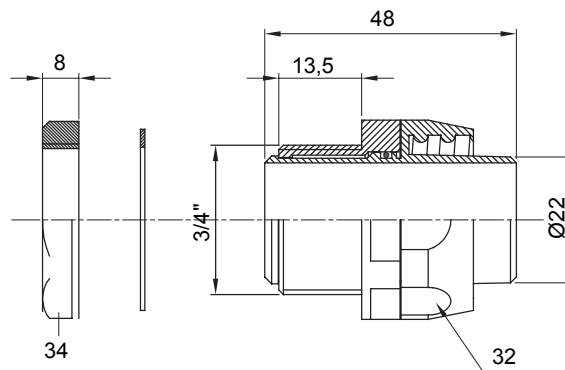

Raccordi guaina diritti o girevoli con grado di protezione IP54.

Colore	Nero RAL 9005	Grado di protezione	IP54
Passo GAS	3/4"	Guaina Ø (mm)	22
Tipo	Girevole	Codice Electrocod	210

DIMENSIONALE

SIMBOLOGIA TECNICA