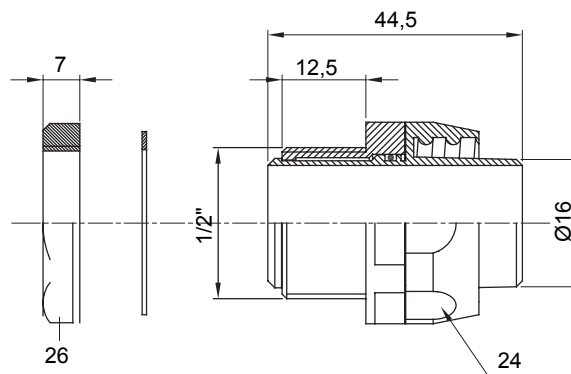

Raccordi guaina diritti o girevoli con grado di protezione IP54.

Colore	Nero RAL 9005	Grado di protezione	IP54
Passo GAS	1/2"	Guaina Ø (mm)	16
Tipo	Girevole	Codice Electrocod	210

DIMENSIONALE

SIMBOLOGIA TECNICA