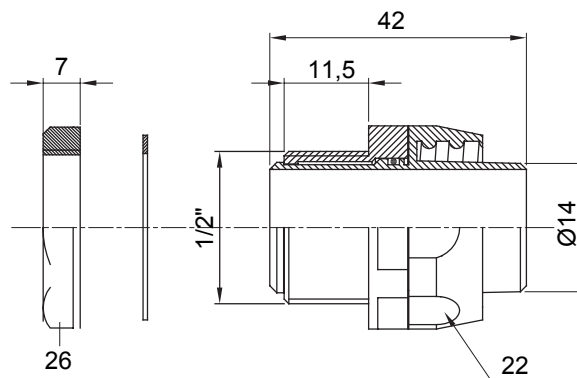

Raccordi guaina dritti o girevoli con grado di protezione IP54.

Colore	Nero RAL 9005	Grado di protezione	IP54
Passo GAS	1/2"	Guaina Ø (mm)	14
Tipo	Girevole	Codice Electrocod	210

DIMENSIONALE

SIMBOLOGIA TECNICA