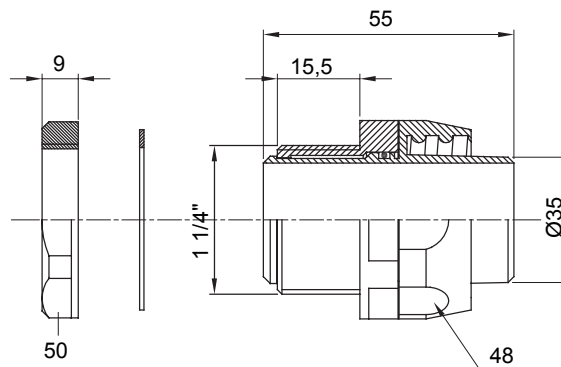

Raccordi guaina dritti o girevoli con grado di protezione IP54.

Colore	Grigio RAL 7035	Grado di protezione	IP54
Passo GAS	1 1/4"	Guaina Ø (mm)	35
Tipo	Girevole	Codice Electrocod	210

DIMENSIONALE

SIMBOLOGIA TECNICA