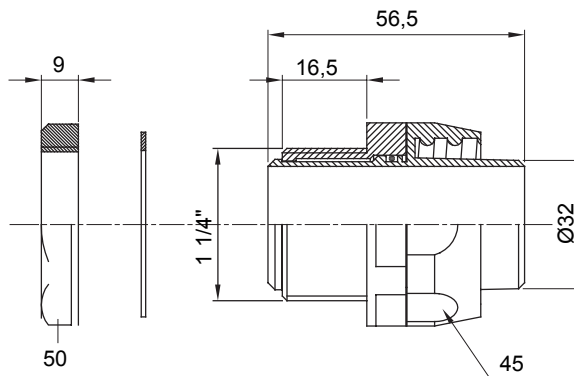

Raccordi guaina diritti o girevoli con grado di protezione IP54.

Colore	Grigio RAL 7035	Grado di protezione	IP54
Passo GAS	1 1/4"	Guaina Ø (mm)	32
Tipo	Girevole	Codice Electrocod	210

### DIMENSIONALE