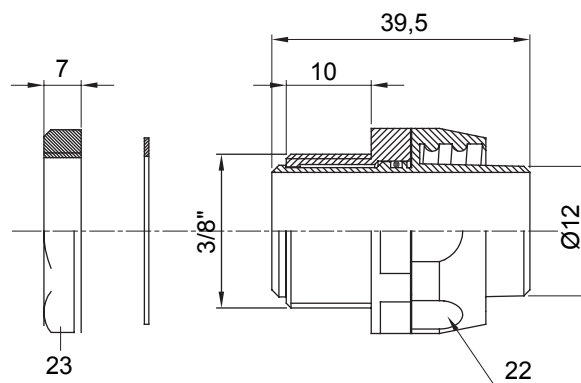

Raccordi guaina dritti o girevoli con grado di protezione IP54.

Colore	Grigio RAL 7035	Grado di protezione	IP54
Passo GAS	3/8"	Guaina Ø (mm)	12
Tipo	Girevole	Codice Electrocod	210

DIMENSIONALE

SIMBOLOGIA TECNICA