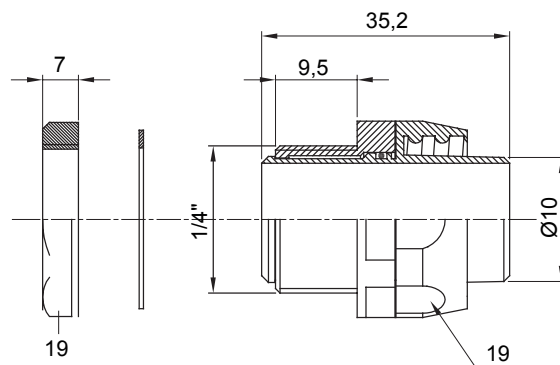

Raccordi guaina diritti o girevoli con grado di protezione IP54.

Colore	Grigio RAL 7035	Grado di protezione	IP54
Passo GAS	1/4"	Guaina Ø (mm)	10
Tipo	Girevole	Codice Electrocod	210

### DIMENSIONALE