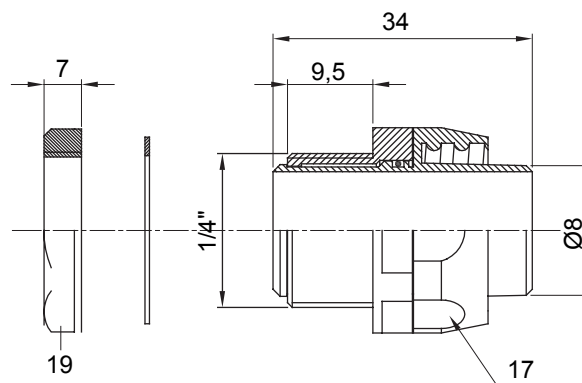

Raccordi guaina diritti o girevoli con grado di protezione IP54.

Colore	Grigio RAL 7035	Grado di protezione	IP54
Passo GAS	1/4"	Guaina Ø (mm)	8
Tipo	Girevole	Codice Electrocod	210

### DIMENSIONALE