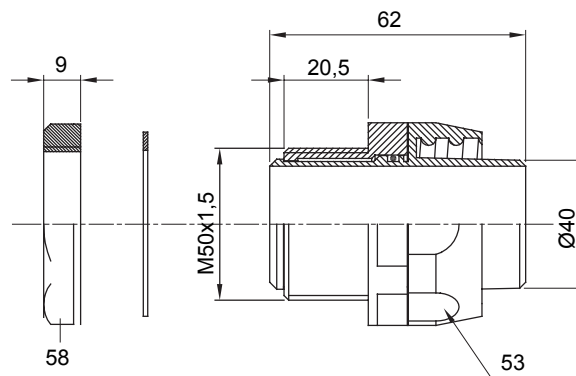

Raccordi guaina diritti o girevoli con grado di protezione IP54.

Colore	Nero RAL 9005	Grado di protezione	IP54
Passo metrico	M 50x1,5	Guaina Ø (mm)	40
Tipo	Girevole	Codice Electrocod	210

DIMENSIONALE

SIMBOLOGIA TECNICA