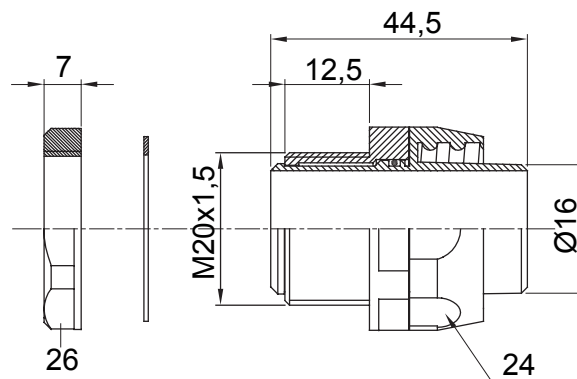

Raccordi guaina dritti o girevoli con grado di protezione IP54.

Colore	Nero RAL 9005	Grado di protezione	IP54
Passo metrico	M 20x1,5	Guaina Ø (mm)	16
Tipo	Girevole	Codice Electrocod	210

DIMENSIONALE

SIMBOLOGIA TECNICA