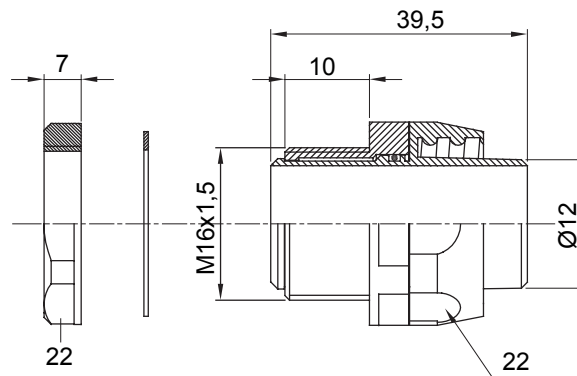

Raccordi guaina diritti o girevoli con grado di protezione IP54.

Colore	Nero RAL 9005	Grado di protezione	IP54
Passo metrico	M 16x1,5	Guaina Ø (mm)	12
Tipo	Girevole	Codice Electrocod	210

DIMENSIONALE

SIMBOLOGIA TECNICA