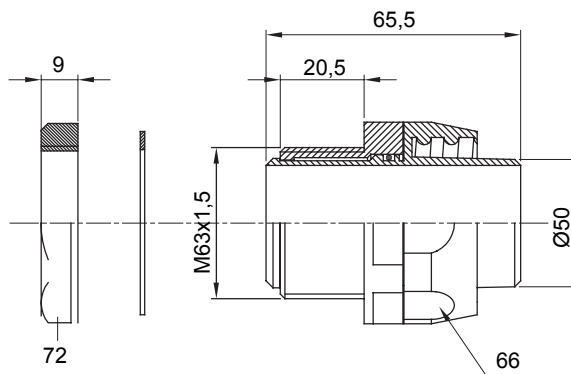

Raccordi guaina dritti o girevoli con grado di protezione IP54.

Colore	Grigio RAL 7035	Grado di protezione	IP54
Passo metrico	M 63x1,5	Guaina Ø (mm)	50
Tipo	Girevole	Codice Electrocod	210

DIMENSIONALE

SIMBOLOGIA TECNICA