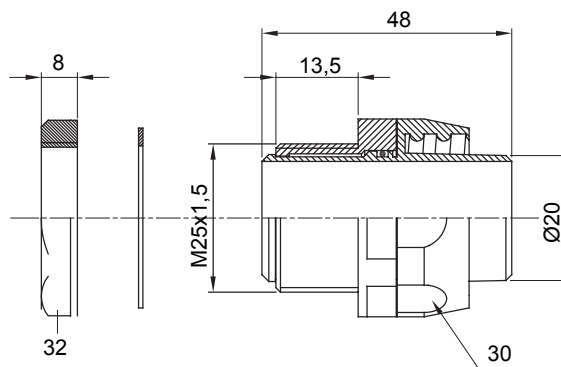

Raccordi guaina diritti o girevoli con grado di protezione IP54.

Colore	Grigio RAL 7035	Grado di protezione	IP54
Passo metrico	M 25x1,5	Guaina Ø (mm)	20
Filettatura	M25	Tipo	Girevole
Codice Electrocod	210		

DIMENSIONALE

SIMBOLOGIA TECNICA

IP

IP54

MARCHI/APPROVAZIONI