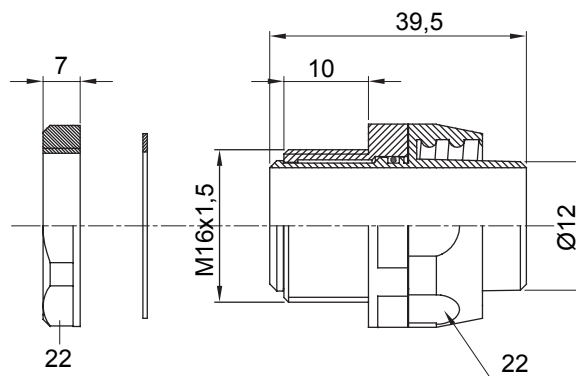

Raccordi guaina dritti o girevoli con grado di protezione IP54.

Colore	Grigio RAL 7035	Grado di protezione	IP54
Passo metrico	M 16x1,5	Guaina Ø (mm)	12
Tipo	Girevole	Codice Electrocod	210

DIMENSIONALE

SIMBOLOGIA TECNICA