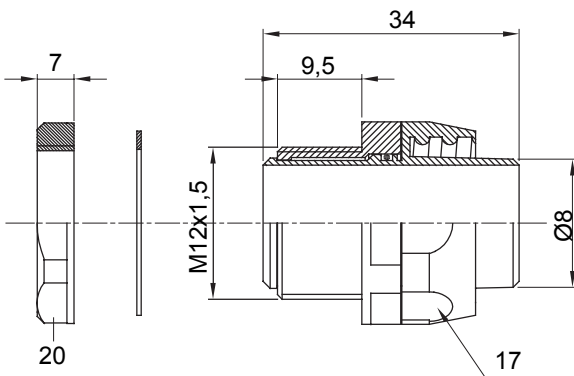

Raccordi guaina diritti o girevoli con grado di protezione IP54.

Colore	Grigio RAL 7035	Grado di protezione	IP54
Passo metrico	M 12x1,5	Guaina Ø (mm)	8
Tipo	Girevole	Codice Electrocod	210

DIMENSIONALE

SIMBOLOGIA TECNICA