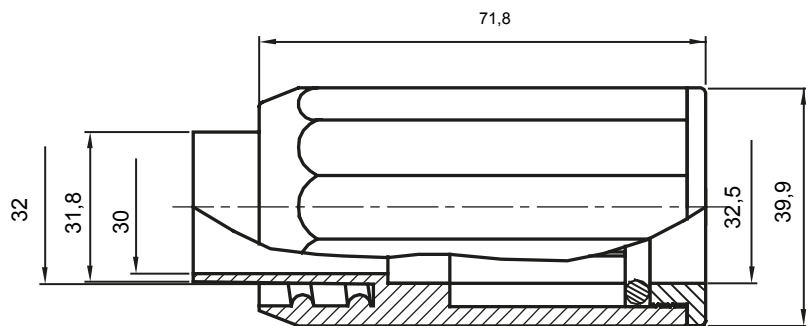

Componenti di percorso per i tubi protettivi rigidi serie RK con gradi di protezione IP40 e IP67.

Colore	Grigio RAL 7035	Grado di protezione	IP65
Tubi Ø (mm)	32	Guaina Ø (mm)	28
Tipo Materiale	Halogen free secondo norma EN 60754-2	Codice Electrocod	21221

### DIMENSIONALE