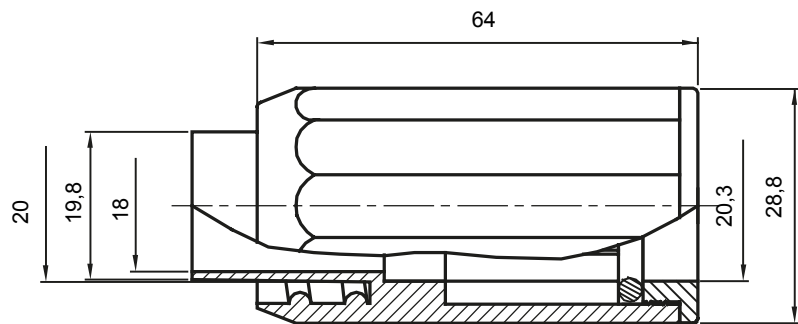

Componenti di percorso per i tubi protettivi rigidi serie RK con gradi di protezione IP40 e IP67.

| | | | |
|----------------|---------------------------------------|---------------------|-------|
| Colore | Grigio RAL 7035 | Grado di protezione | IP65 |
| Tubi Ø (mm) | 20 | Guaina Ø (mm) | 20 |
| Tipo Materiale | Halogen free secondo norma EN 60754-2 | Codice Electrocod | 21221 |

DIMENSIONALE

SIMBOLOGIA TECNICA

IP

HF
HALOGEN FREE

IP65

MARCHI/APPROVAZIONI