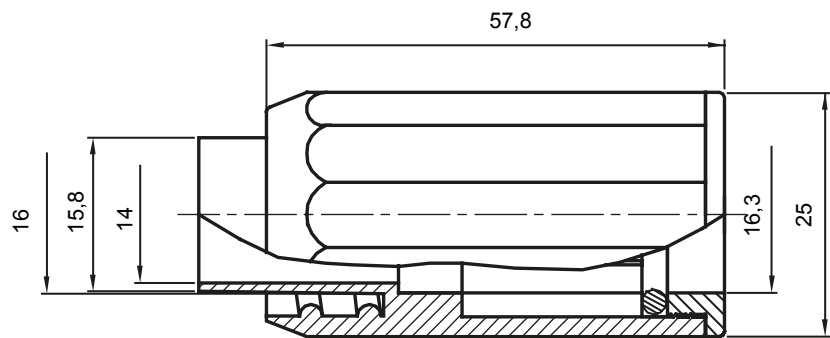

Componenti di percorso per i tubi protettivi rigidi serie RK con gradi di protezione IP40 e IP67.

Colore	Grigio RAL 7035	Grado di protezione	IP65
Tubi Ø (mm)	16	Guaina Ø (mm)	16
Tipo Materiale	Halogen free secondo norma EN 60754-2	Codice Electrocod	21221

### DIMENSIONALE