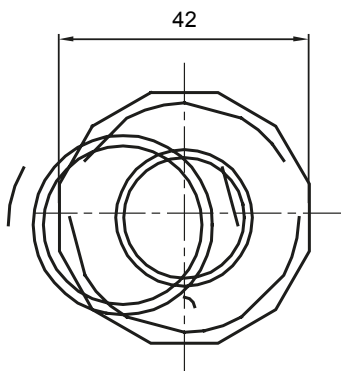

Componenti di percorso per i tubi protettivi rigidi serie RK con gradi di protezione IP40 e IP67.

Colore	Grigio RAL 7035	Grado di protezione	IP65
Tubi Ø (mm)	32	Guaina Ø (mm)	25
Tipo Materiale	Halogen free secondo norma EN 60754-2	Codice Electrocod	21221

DIMENSIONALE

SIMBOLOGIA TECNICA

IP

HF
HALOGEN FREE

IP65

MARCHI/APPROVAZIONI