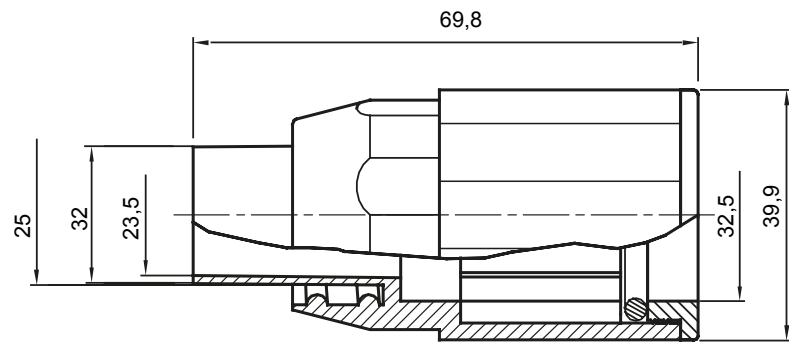

Componenti di percorso per i tubi protettivi rigidi serie RK con gradi di protezione IP40 e IP67.

Colore	Grigio RAL 7035	Grado di protezione	IP65
Tubi Ø (mm)	32	Guaina Ø (mm)	25
Tipo Materiale	Halogen free secondo norma EN 60754-2	Codice Electrocod	21221

DIMENSIONALE

SIMBOLOGIA TECNICA

IP

HF
HALOGEN FREE

IP65

MARCHI/APPROVAZIONI