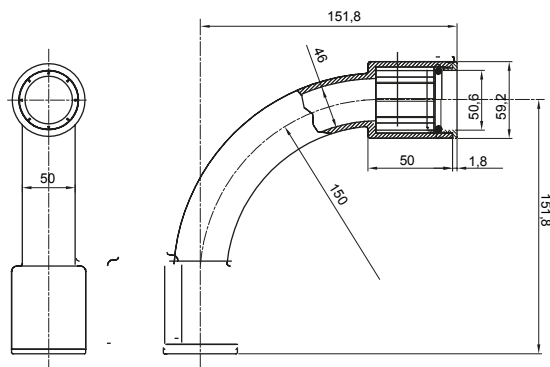

Componenti di percorso per i tubi protettivi rigidi serie RK con gradi di protezione IP40 e IP67.

Colore	Grigio RAL 7035	Grado di protezione	IP67
Tubi Ø (mm)	50	Tipo Materiale	Halogen free secondo norma EN 60754-2
Codice Electrocod	21221		

DIMENSIONALE

SIMBOLOGIA TECNICA

IP

HF
HALOGEN FREE

IP67

MARCHI/APPROVAZIONI