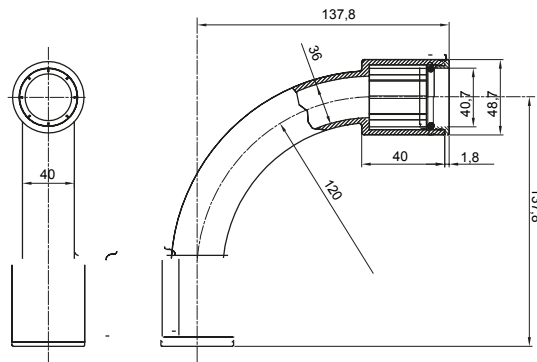

Componenti di percorso per i tubi protettivi rigidi serie RK con gradi di protezione IP40 e IP67.

Colore	Grigio RAL 7035	Grado di protezione	IP67
Tubi Ø (mm)	40	Tipo Materiale	Halogen free secondo norma EN 60754-2
Codice Electrocod	21221		

DIMENSIONALE

SIMBOLOGIA TECNICA

IP

HF
HALOGEN FREE

IP67

MARCHI/APPROVAZIONI