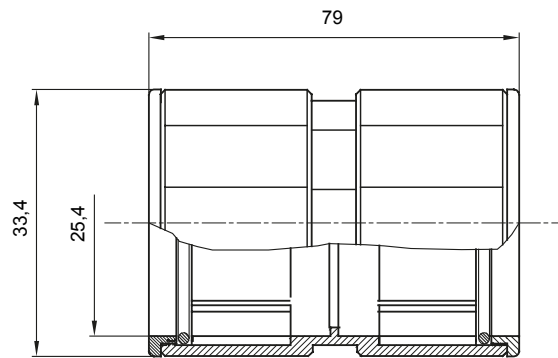

Componenti di percorso per i tubi protettivi rigidi serie RK con gradi di protezione IP40 e IP67.

| | | | |
|-------------------|-----------------|---------------------|---------------------------------------|
| Colore | Grigio RAL 7035 | Grado di protezione | IP67 |
| Tubi Ø (mm) | 25 | Tipo Materiale | Halogen free secondo norma EN 60754-2 |
| Codice Electrocod | 21221 | | |

DIMENSIONALE

SIMBOLOGIA TECNICA

IP

HF
HALOGEN FREE

IP67

MARCHI/APPROVAZIONI