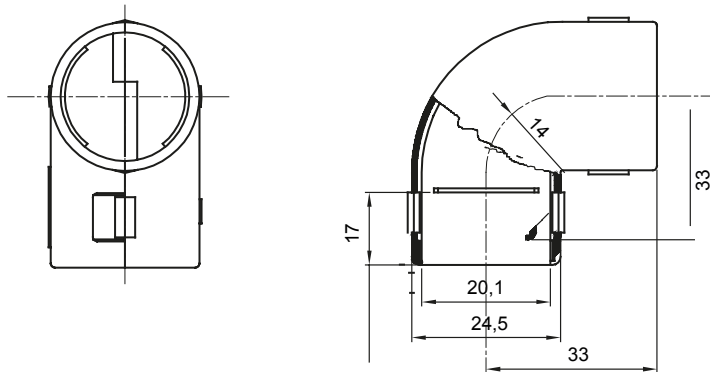

Componenti di percorso per i tubi protettivi rigidi serie RK con gradi di protezione IP40 e IP67.

Colore	Grigio RAL 7035	Grado di protezione	IP40
Tubi Ø (mm)	20	Codice Electrocod	21221

### DIMENSIONALE