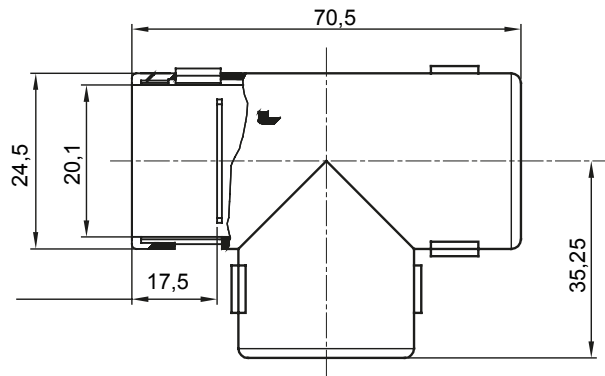

Componenti di percorso per i tubi protettivi rigidi serie RK con gradi di protezione IP40 e IP67.

Colore	Grigio RAL 7035	Grado di protezione	IP40
Tubi Ø (mm)	20	Codice Electrocod	21221

### DIMENSIONALE