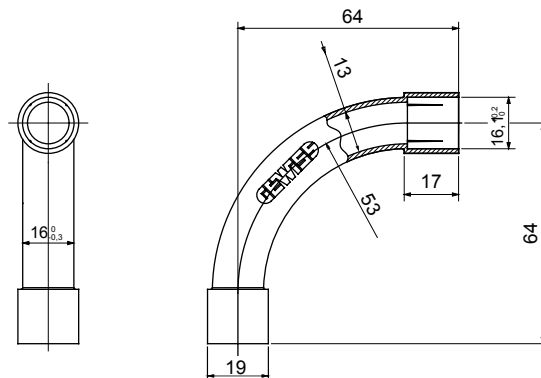

Componenti di percorso per i tubi protettivi rigidi serie RK con gradi di protezione IP40 e IP67.

Colore	Grigio RAL 7035	Grado di protezione	IP40
Tubi Ø (mm)	16	Tipo Materiale	Halogen free secondo norma EN 60754-2
Codice Electrocod	21221		

DIMENSIONALE

SIMBOLOGIA TECNICA

IP

HF
HALOGEN FREE

IP40

MARCHI/APPROVAZIONI