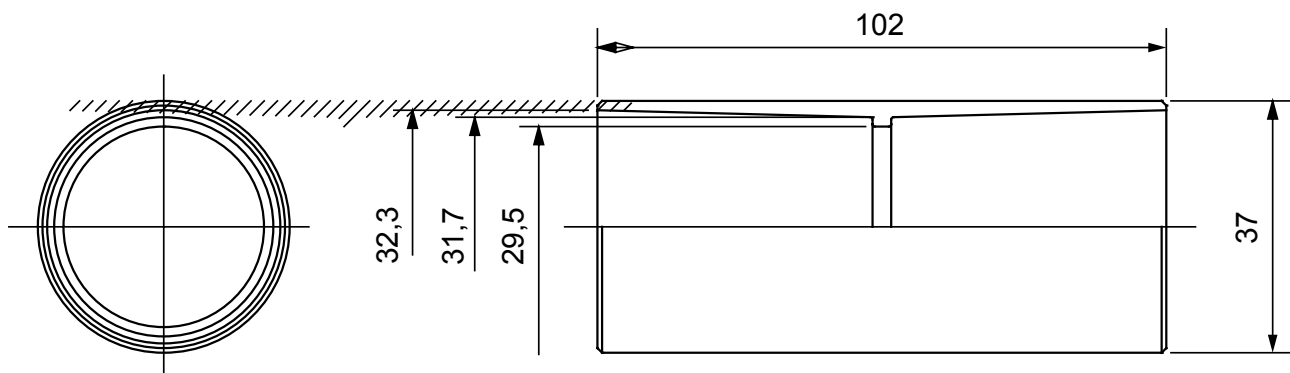

Componenti di percorso per i tubi protettivi rigidi serie RK con gradi di protezione IP40 e IP67.

Colore	Grigio RAL 7035	Grado di protezione	IP40
Tubi Ø (mm)	32	Tipo Materiale	Halogen free secondo norma EN 60754-2
Codice Electrocod	21221		

DIMENSIONALE

SIMBOLOGIA TECNICA

IP

HF
HALOGEN FREE

IP40

MARCHI/APPROVAZIONI