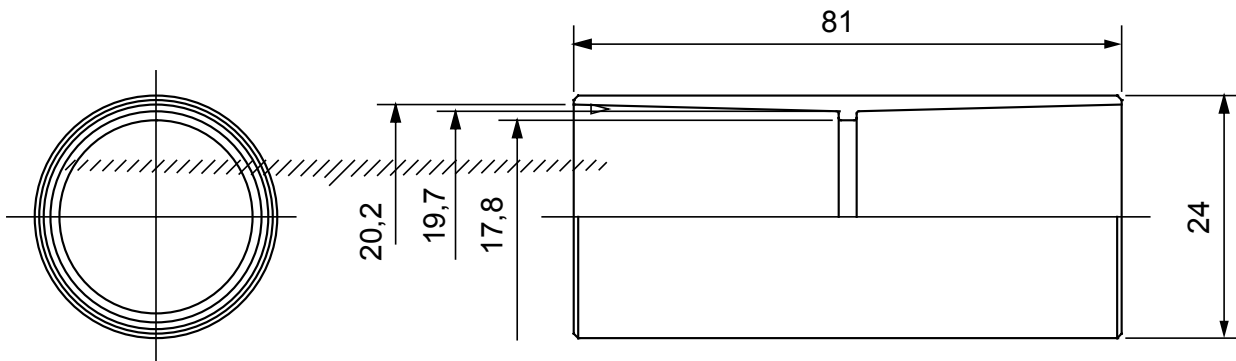

Componenti di percorso per i tubi protettivi rigidi serie RK con gradi di protezione IP40 e IP67.

Colore	Grigio RAL 7035	Grado di protezione	IP40
Tubi Ø (mm)	20	Tipo Materiale	Halogen free secondo norma EN 60754-2
Codice Electrocod	21221		

DIMENSIONALE

SIMBOLOGIA TECNICA

IP

HF
HALOGEN FREE

IP40

MARCHI/APPROVAZIONI